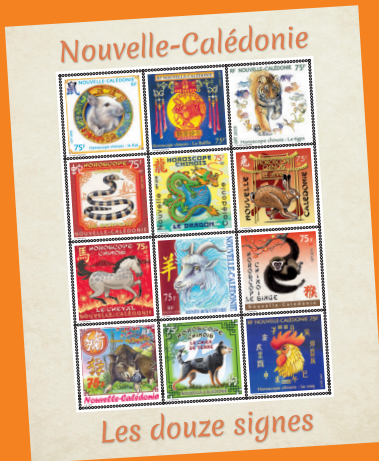

Du 5 février 2019 au 24 janvier 2020, c'est le Cochon de Terre, douzième et dernier signe de l'horoscope, symbole de fortune et de chance, qui règnera. Incarnant l'honnêteté, la tolérance et la discipline, le Cochon est un signe généreux, optimiste, persévérant et fiable.

La période s'annoncera donc festive et fructueuse, tout particulièrement dans les affaires de cœur et financières : le bonheur sentimental devrait être au rendez-vous et les investissements favorables. Les natifs du Cochon (1935, 1947, 1959, 1971, 1983, 1995, 2007, 2019) sont considérés comme des personnes nobles, courageuses, sereines et compatissantes. Ils s'entendent bien avec les Chèvres, Tigres et Lapins mais pas du tout avec les Singes ni les Serpents.

Bonheur, prospérité et longévité.

Les timbres-poste de Nouvelle-Calédonie

New Caledonia post stamps

Lettre philatélique 2019-01

I ♥ NC

Vivez le monde du timbre comme Jamais.

by OPT

Chinese Horoscope: the twelve signs

Featuring every single zodiac sign, the pane includes the most stunning Chinese horoscope-themed stamp designs issued between 2003 and 2017, illustrated over the years

by Jean-Richard Lisiak, Jean-Paul Véret-Lemariner and Jean-Jacques Mahuteau. The Earth Pig, twelfth and final sign in the 12 year Chinese zodiac cycle, will rule over the year running from 5 February 2019 to 24 January 2020. Valued for their honesty, tolerance and discipline, Pigs are also generous, optimistic, persevering and trustworthy.