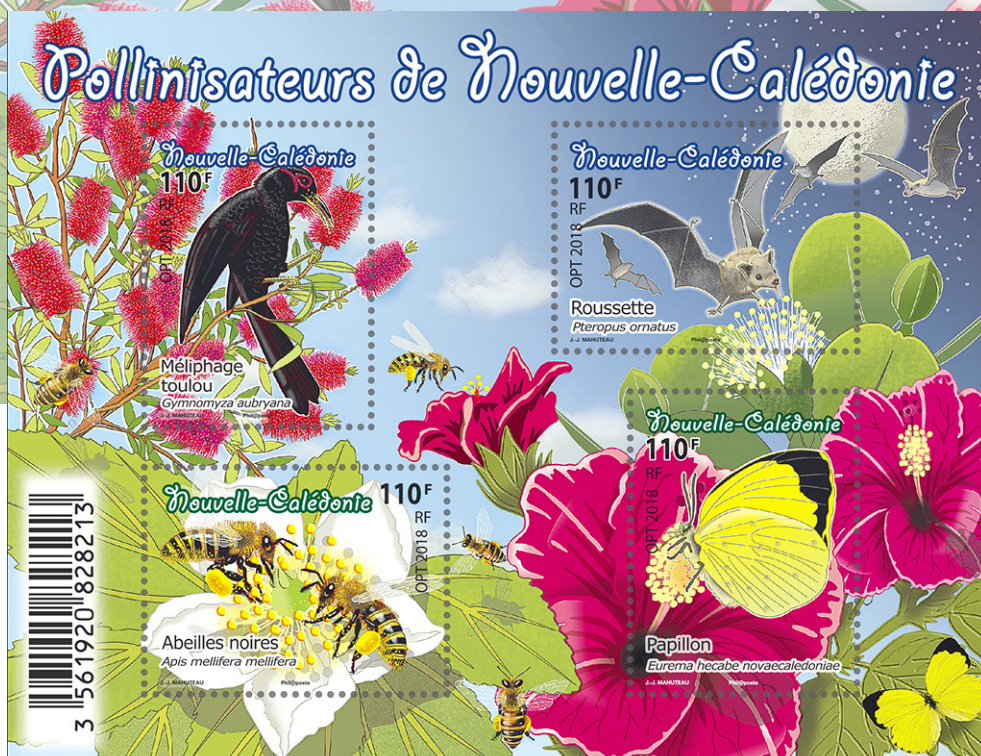

Pollinisateurs de Nouvelle-Calédonie

Lettre philatélique 2018-12

L'Office des Postes et Télécommunications de Nouvelle-Calédonie vous propose cet original bloc feuillet, composé de quatre timbres à 110 F CFP dessinés par Jean-Jacques Mahuteau, qui met à l'honneur quelques-uns des principaux pollinisateurs du Caillou.

Rarement présent dans les émissions philatéliques du monde entier, le rôle des pollinisateurs est cependant crucial dans l'équilibre des différents écosystèmes de la planète.

Mode de reproduction privilégié des plantes angiospermes (plantes à fleurs produisant des fruits) et gymnospermes (plantes dont les graines ne sont pas dans des fruits clos mais portées sur des écailles), la pollinisation s'appuie sur le transport, par l'intervention d'une espèce animale (insectes, oiseaux, mammifères volants), des grains de pollen d'une fleur depuis l'étamine (organe mâle) jusqu'au stigmate (organe femelle) de la même fleur ou d'une autre fleur de la même espèce.